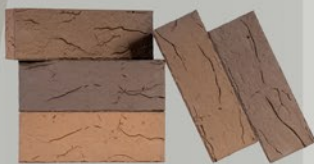

Кирпич керамический
0,9 НФ Flash МОТИВ Coral
250*85*88 мм.
М-175 Вес: 2,3 кг.
480 штук в упаковке.

Цена: 28,50 руб./шт