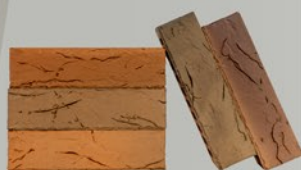

Кирпич керамический
1 НФ Flash АККОРД Coral
250*120*65 мм.
М-175 Вес: 2,3 кг.
480 штук в упаковке.

Цена: 28,50 руб./шт